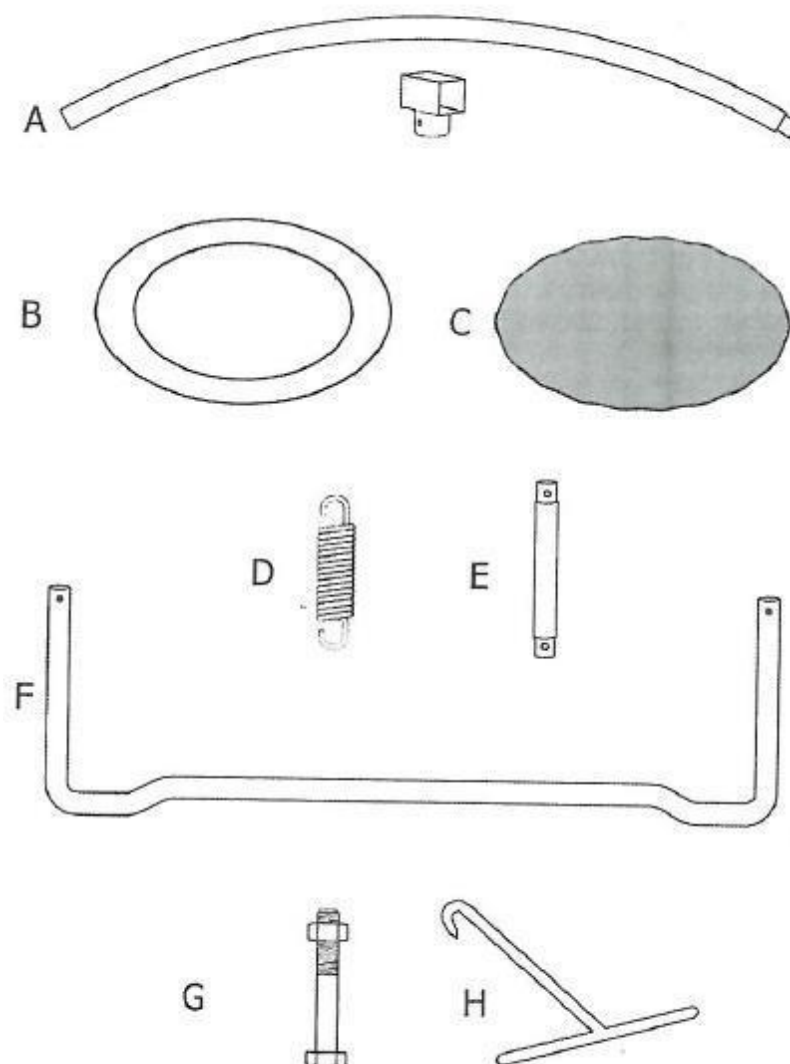

# Návod na montáž trampolíny

## AGA SPORT PRO

AGA PRO(5FT,6FT,7FT,8FT,9FT,10FT,11FT,12FT,13FT,14FT,15FT,16FT,17FT,)

NÁZOV SÚČIASTOK	PRIEMER TRAMPOLÍNA												
	5 ft 150 cm	6 ft 180 cm	7 ft 220 cm	8 ft 250 cm	9 ft 275 cm	10 ft 305 cm	11 ft 335 cm	12 ft 366 cm	13 ft 400 cm	14 ft 430 cm	15 ft 460 cm	16 ft 500 cm	17 ft 518 cm
A - RÁM	6	6	6	6	6	6	8	8	12	12	12	12	12
B- ODRAZOVÁ PLOCHA	1	1	1	1	1	1	1	1	1	1	1	1	1
C - KRYT PRUŽÍN	1	1	1	1	1	1	1	1	1	1	1	1	1
D - PRUŽINY	30	36	42	48	54	60	64	72	84	96	108	108	108
E - PREDLŽENÉ NOHY	0	0	0	6	6	6	8	8	12	12	12	12	12
F - NOHY TVARE U	3	3	3	3	3	3	4	4	6	6	6	6	6
G - ŠROUBY	0	0	0	0	0	0	0	0	12	12	0	0	0
H - NÁSTROJ	1	1	1	1	1	1	1	1	1	1	1	1	1

Názov súčiastok	PRIEMER TRAMPOLÍNA													
	5 ft 150 cm	6 ft 180 cm	7 ft 220 cm	8 ft 250 cm	9 ft 275 cm	10 ft 305 cm	11 ft 335 cm	12 ft 366 cm	13 ft 400 cm	14 ft 430 cm	15 ft 460 cm	16 ft 500 cm	17 ft 518 cm	
A – Rychlonapínák	12	12	12	12	12	12	16	16	12	12	24	24	24	
B- Montážny kľúč	1	1	1	1	1	1	1	1	1	1	1	1	1	
C – Ochranný sieť	1	1	1	1	1	1	1	1	1	1	1	1	1	
D – Horný tyč	6	6	6	6	6	6	8	8	6	6	12	12	12	
E – Spodný tyč	6	6	6	6	6	6	8	8	6	6	12	12	12	